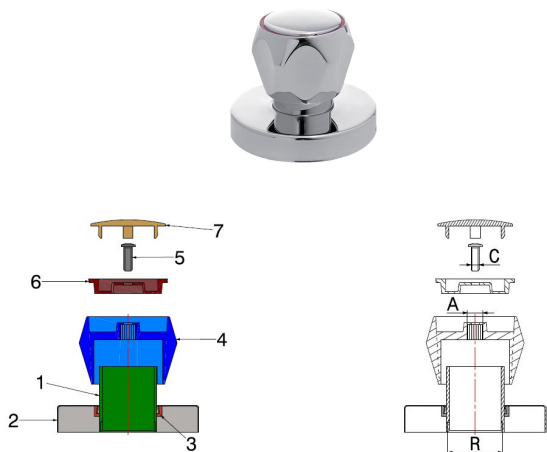

## 4800XC

- Rosone e maniglia globo per valvole a sfera a incasso

### COMPONENTI

POS.	DESCRIZIONE	N°	MATERIALE
1	Cannotto	1	Zama cromato
2	Rosone	1	CW508L cromato
3	Guarnizione	1	PVC
4	Maniglia	1	ZAMA cromato
5	Vite M3	1	Acciaio
6	Dischetto colorato	1	Plastica (rossa o blu)
7	Placchetta	1	Plastica cromata

### MISURE

A (Broccia)	B	C
8x20	∅27x19 Fil.	M3

Broccia 8x20

CODICE

48000000XC