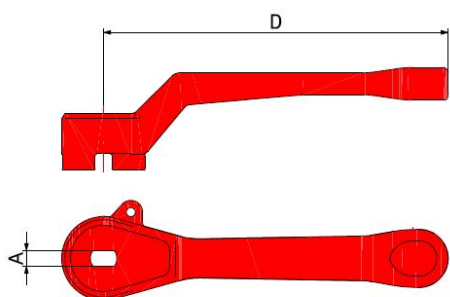

Accessori

LEVA ALLUMINIO ROSSA

02R

- Leva in alluminio per valvole a sfera con foro per piombatura

IMPIEGO CODICE: 76010204R490

7600	1/4" - 3/8" - 1/2" - 3/4"
7605	3/8" - 1/2" - 3/4"
7615	1/2" - 3/4"
7645	1/2" - 3/4"
7750	1/2" - 3/4"
7951	3/8"

IMPIEGO CODICE: 79510204R490

7750	1"
7951	1/2" - 3/4"
7957	1/2" - 3/4"

IMPIEGO CODICE: 76000208R491

7600	1" - 1.1/4"
7605	1" - 1.1/4"
7615	1" - 1.1/4"
7645	1" - 1.1/4"
7951	1"
7957	1"

IMPIEGO CODICE: 76000210R491

7600	1.1/2" - 2"
7605	1.1/2" - 2"
7615	1.1/2" - 2"
7645	1.1/2" - 2"
7951	1.1/4" - 1.1/2" - 2"
7957	1.1/4" - 1.1/2" - 2"

IMPIEGO CODICE: 76400215R490

7951	2.1/2" - 3" - 4"
------	------------------

MISURE

	D=95 ASOLA 4	D=95 ASOLA 6	D=120 ASOLA 6	D=150 ASOLA 8	D=240 ASOLA 14x16
CODICE	76010204R490	79510204R490	76000208R491	76000210R491	76400215R490