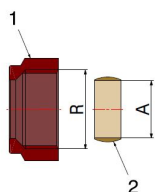

Accessori

DADO E OGIVA

7966XA

- Dado e ogiva

COMPONENTI

POS.	DESCRIZIONE	N°	MATERIALE
1	Dado	1	CW617N UNI-EN 12165 nichelato
2	Ogiva	1	CW508L UNI-EN 12449

MISURE

R	A
3/8"	12
1/2"	15
W.15/16x14	18
Ø28.5x14	22
Ø35x14	28
W.42.06x14	35

	3/8" - 12	1/2" - 15	W.15/16x14 - 18	Ø28.5x14 - 22	Ø35x14 - 28	W.42.06x14 - 35
CODICE	79660012XA	79660015XA	79660018XA	79660022XA	79660028XA	79660035XA