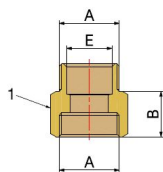

Accessori

**PROLUNGA PER VALVOLA
RADIATORE**

3605

- Prolunga maschio/femmina per attacco filettato da 24x19

COMPONENTI

POS.	DESCRIZIONE	N°	MATERIALE
1	Prolunga da 24x19	1	CW617N UNI-EN 12164 nichelato

MISURE

A	B	E
24x19	15	18,1
24x19	20	18,1
24x19	25	18,1
24x19	30	18,1

	24x19 - 15	24x19 - 20	24x19 - 25	24x19 - 30
CODICE	36051500X740	36052000X740	36052500X740	36053000X740