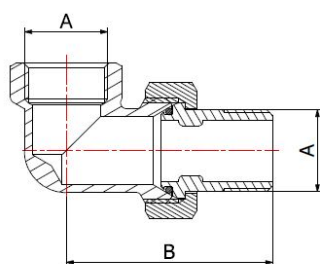

Accessori

**RACCORDO TRE PEZZI  
CURVO**

3660

- Raccordo curvo con bocchettone
- Filettatura ISO 228
- Pressione nominale massima 16 bar
- Intervallo di temperatura min 0°C - max +95°C
- Finitura giallo sabbato

**COMPONENTI**

POS.	DESCRIZIONE	N°	MATERIALE
1	Raccordo	1	CW617N UNI-EN 12165
2	Dado	1	CW617N UNI-EN 12165
3	O-Ring	1	NBR
4	Codolo	1	CW617N UNI-EN 12165

**MISURE**

A	B
1/2"	52
3/4"	65
1"	65

**IMBALLAGGIO**

	1/2"	3/4"	1"
<b>CODICE</b>	<b>36600004</b>	<b>36600006</b>	<b>36600008</b>
PZ SCATOLA	-	-	-
PZ CARTONE	150	100	60