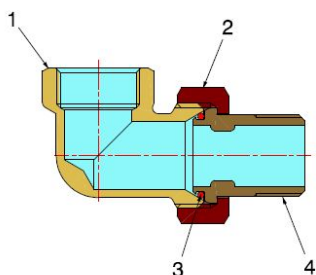

Accessori

**RACCORDO TRE PEZZI  
CURVO**

3660

- Raccordo curvo con bocchettone
- Filettatura ISO 228
- Pressione nominale massima 16 bar
- Intervallo di temperatura min 0°C - max +95°C
- Finitura giallo sabbato

**COMPONENTI**

POS.	DESCRIZIONE	N°	MATERIALE
1	Raccordo	1	CW617N UNI-EN 12165
2	Dado	1	CW617N UNI-EN 12165
3	O-Ring	1	NBR
4	Codolo	1	CW617N UNI-EN 12165

**MISURE**

A	B
1/2"	52
3/4"	65
1"	65

**IMBALLAGGIO**