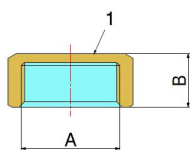

Accessori

TAPPO FEMMINA

374000

- Tappo femmina
- Filettatura ISO 228
- Finitura giallo o nichelato

COMPONENTI

POS.	DESCRIZIONE	N°	MATERIALE
1	Corpo	1	CW617N UNI-EN 12165

MISURE

A	B
3/4"	12
1"	14

	3/4"	1"
NICHELATO	37400006X910	37400008X910
GIALLO	37400006L910	37400008L910