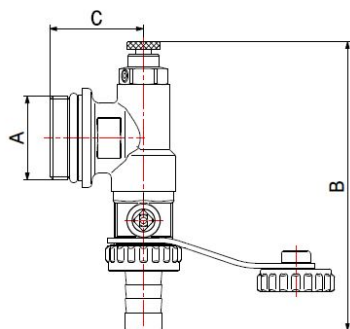

Accessori

TERMINALE PER COLLETTORI

3753

- Terminale per collettori con spurgo
- Finitura sabbiato giallo o nichelato

COMPONENTI

POS.	DESCRIZIONE
1	Scarico caldaia da 1/2" a sfera con leva
2	Raccordo a "T" FxMxF con O-Ring
3	Rubinetto spurgo con O-Ring

MISURE

A	B	C	PN
3/4"	120	37	10
1"	120	37	10

IMBALLAGGIO

	3/4"	1"
NICHELATO	37531106	37531108
GIALLO	37530006	37530008
PZ SCATOLA	1	1
PZ CARTONE	50	50