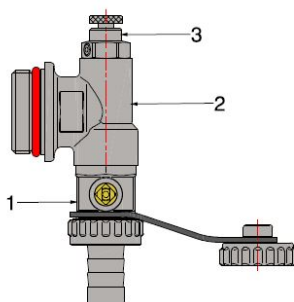

Accessori

**TERMINALE PER COLLETTORI**

3753

- Terminale per collettori con spurgo
- Finitura sabbiato giallo o nichelato

**COMPONENTI**

POS.	DESCRIZIONE
1	Scarico caldaia da 1/2" a sfera con leva
2	Raccordo a "T" FxMxF con O-Ring
3	Rubinetto spurgo con O-Ring

**MISURE**

A	B	C	PN
3/4"	120	37	10
1"	120	37	10

**IMBALLAGGIO**

	3/4"	1"
NICHELATO	37531106	37531108
GIALLO	37530006	37530008
PZ SCATOLA	1	1
PZ CARTONE	50	50