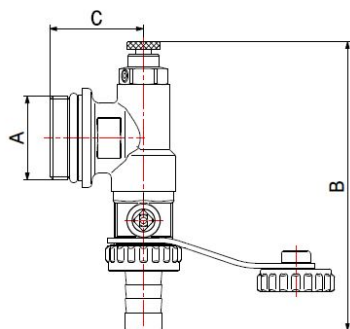

Accessori

**TERMINALE PER COLLETTORI**

3753

- Terminale per collettori con spurgo
- Finitura sabbiato giallo o nichelato

**COMPONENTI**

POS.	DESCRIZIONE
1	Scarico caldaia da 1/2" a sfera con leva
2	Raccordo a "T" FxMxF con O-Ring
3	Rubinetto spurgo con O-Ring

**MISURE**

A	B	C	PN
3/4"	120	37	10
1"	120	37	10

**IMBALLAGGIO**

	3/4"	1"
NICHELATO	37531106	37531108
GIALLO	37530006	37530008
PZ SCATOLA	1	1
PZ CARTONE	50	50