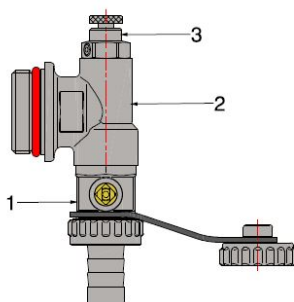

Accessori

TERMINALE PER COLLETTORI

3753

- Terminale per collettori con spurgo
- Finitura sabbiato giallo o nichelato

COMPONENTI

POS.	DESCRIZIONE
1	Scarico caldaia da 1/2" a sfera con leva
2	Raccordo a "T" FxMxF con O-Ring
3	Rubinetto spurgo con O-Ring

MISURE

A	B	C	PN
3/4"	120	37	10
1"	120	37	10

IMBALLAGGIO

	3/4"	1"
NICHELATO	37531106	37531108
GIALLO	37530006	37530008
PZ SCATOLA	1	1
PZ CARTONE	50	50