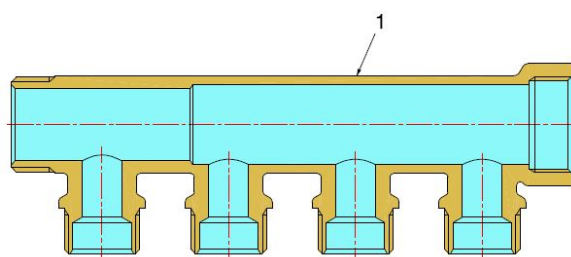

Collettori

**COLLETTORE SEMPLICE**

3736

- Collettore semplice con attacchi laterali M22x1,5
- Filettatura ISO 228 - metrica
- Finitura giallo o nichelato
- Intervallo di temperatura min 0°C - max +95°C

Il collettore è adatto alla distribuzione di fluidi per uso sanitario o termico.

Ottimo campo di applicazione è l'impiantistica dei settori idrotermosanitario e industriale.

**COMPONENTI**

POS.	DESCRIZIONE	N°	MATERIALE
1	Corpo	1	CW617N UNI-EN 12165

**MISURE**

N. VIE	R	A	I	B	D	PN
2	3/4"	M22x1.5	35	83	16.1	10
2	1"	M22x1.5	35	90	16.1	10
3	3/4"	M22x1.5	35	118	16.1	10
3	1"	M22x1.5	35	125	16.1	10
4	3/4"	M22x1.5	35	153	16.1	10
4	1"	M22x1.5	35	158	16.1	10
5	3/4"	M22x1.5	36	190	16.1	10
5	1"	M22x1.5	36	195	16.1	10

**IMBALLAGGIO**

	2 VIE 3/4"	2 VIE 1"	3 VIE 3/4"	3 VIE 1"	4 VIE 3/4"	4 VIE 1"	5 VIE 3/4"	5 VIE 1"
NICHELATO	37361206	37361208	37361306	37361308	37361406	37361408	37361506	37361508
GIALLO	37360206	37360208	37360306	37360308	37360406	37360408	37360506	37360508
PZ SACCHETTO	-	-	-	-	-	-	-	-
PZ CARTONE	80	50	50	40	50	50	40	30