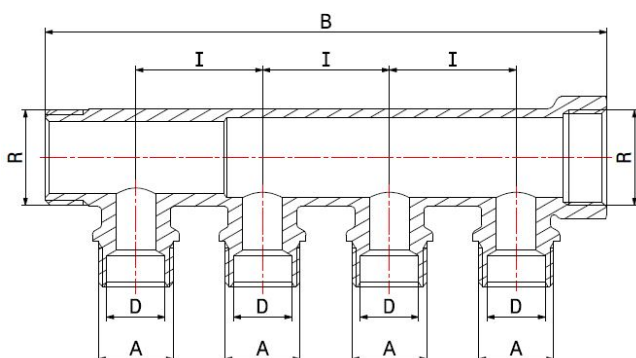

Collettori

**COLLETTORE SEMPLICE**

3736

- Collettore semplice con attacchi laterali M22x1,5
- Filettatura ISO 228 - metrica
- Finitura giallo o nichelato
- Intervallo di temperatura min 0°C - max +95°C

Il collettore è adatto alla distribuzione di fluidi per uso sanitario o termico.

Ottimo campo di applicazione è l'impiantistica dei settori idrotermosanitario e industriale.

**COMPONENTI**

POS.	DESCRIZIONE	N°	MATERIALE
1	Corpo	1	CW617N UNI-EN 12165

**MISURE**

N. VIE	R	A	I	B	D	PN
2	3/4"	M22x1.5	35	83	16.1	10
2	1"	M22x1.5	35	90	16.1	10
3	3/4"	M22x1.5	35	118	16.1	10
3	1"	M22x1.5	35	125	16.1	10
4	3/4"	M22x1.5	35	153	16.1	10
4	1"	M22x1.5	35	158	16.1	10
5	3/4"	M22x1.5	36	190	16.1	10
5	1"	M22x1.5	36	195	16.1	10

**IMBALLAGGIO**

	2 VIE 3/4"	2 VIE 1"	3 VIE 3/4"	3 VIE 1"	4 VIE 3/4"	4 VIE 1"	5 VIE 3/4"	5 VIE 1"
NICHELATO	37361206	37361208	37361306	37361308	37361406	37361408	37361506	37361508
GIALLO	37360206	37360208	37360306	37360308	37360406	37360408	37360506	37360508
PZ SACCHETTO	-	-	-	-	-	-	-	-
PZ CARTONE	80	50	50	40	50	50	40	30