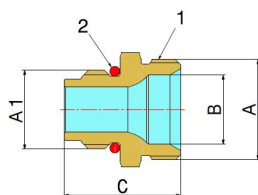

Accessori

RACCORDO COLLETTORE

37290604XA

- Raccordo per collettori a barra entrata e uscita

COMPONENTI

POS.	DESCRIZIONE	N°	MATERIALE
1	Raccordo	1	CW617N UNI-EN 12164
2	Guarnizione O-Ring	1	EPDM 70 Perox

MISURE

A	A1	B	C
3/4"	1/2"	18.1	30.6

CODICE

37290604XA