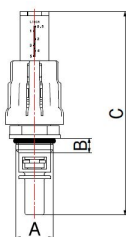

Accessori

FLUSSIMETRO

37290004XD

- Flussimetro

Consente di regolare la portata e il bilanciamento dei circuiti.

MISURE

A	B	C
1/2"	8	114

CODICE