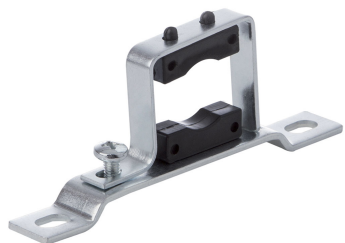

## **STAFFA PER COLLETTORI**

37300008XE

- Staffa singola per collettori semplici dimensione 1"

---

**CODICE**

**37300008XE**

---