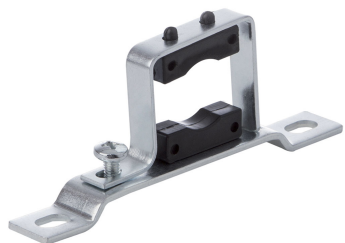

Accessori

STAFFA PER COLLETTORI

37300008XE

- Staffa singola per collettori semplici dimensione 1"

CODICE

37300008XE