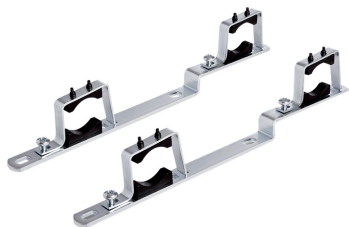

Accessori

- Staffe per collettori a barra dimensione 1"

STAFFE PER COLLETTORI

37290008XE

CODICE

37290008XE
