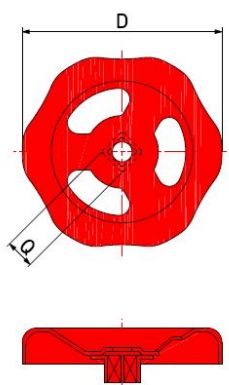

Accessori

VOLANTINO FERRO ROSSO

210000R

- Volantino in ferro per valvole arresto e valvole globo
- Colore rosso

IMPIEGO CODICE: 2100004R990

2100	1/4"-3/8"-1/2"-3/4"
2101	1/4"-3/8"-1/2"-3/4"
2121	3/8"-1/2"
2131	3/8"-1/2"

IMPIEGO CODICE: 21210006R990

2121	3/4"-1"
2131	3/4"-1"

IMPIEGO CODICE: 21000008R990

2100	1"-1.1/4"
2101	1"-1.1/4"
2121	1.1/4"
2131	1.1/4"

IMPIEGO CODICE: 21000011R990

2100	1.1/2"
2101	1.1/2"
2121	1.1/2"
2131	1.1/2"

IMPIEGO CODICE: 21000013R990

2100	2"
2101	2"

IMPIEGO CODICE: 21000015R990

2121	2"
2131	2"

IMPIEGO CODICE: 21000017R990

2100	2.1/2"-3"
2101	2.1/2"-3"

IMPIEGO CODICE: 21000019R990

2100	4"
2101	4"

MISURE

	D=50 Q=6	D=55 Q=6	D=60 Q=6	D=70 Q=7	D=80 Q=8	D=100 Q=10	D=120 Q=12	D=140 Q=14
CODICE	2100004R990	21210006R990	21000008R990	21000011R990	21000013R990	21000015R990	21000017R990	21000019R990