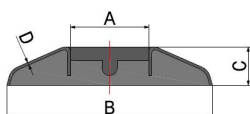

## ROSETTA IN ACCIAIO INOX

7680

- Rosetta in acciaio inox per rubinetti sottolavabo e rubinetti lavatrice

### MISURE

| A  | B  | C | D   |
|----|----|---|-----|
| 21 | 54 | 9 | 0,4 |

1/2"

**CODICE**

**76800603X790**