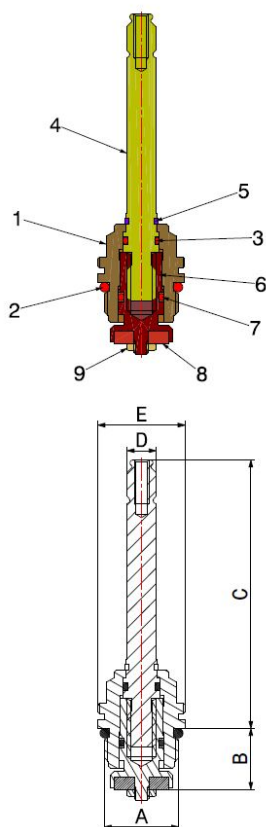

Vitoni

VITONE TRE PEZZI ASTA LUNGA

2475

- Vitone a tre pezzi - asta lunga fissa
- Filettatura maschio ISO 228
- Intervallo di temperatura min 0°C - max +95°C

COMPONENTI

POS.	DESCRIZIONE	N°	MATERIALE
1	Corpo vitone	1	CW617N UNI-EN 12164
2	O-Ring vitone	1	NBR
3	O-Ring vite	1	NBR
4	Vite	1	CW617N UNI-EN 12164
5	Anello elastico	1	Bronzo fosforoso
6	Valvolina	1	CW617N UNI-EN 12164
7	O-Ring valvolina	1	NBR
8	Guarnizione	1	NBR
9	Dado	1	CW617N UNI-EN 12164

MISURE

A	B min	B max	C	D (Broccia)	E	PN
1/2"	16,8	23,5	75	8x20	M24x1	16

IMBALLAGGIO

	1/2"
CODICE	24750004
PZ SCATOLA	-
PZ CARTONE	300