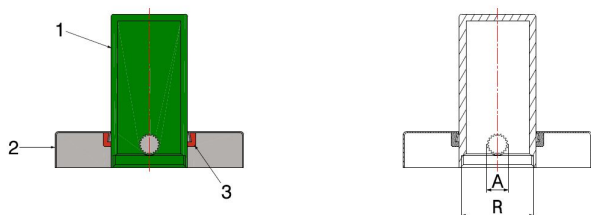

## ROSONE E CANNOTTO

4805XC

- Rosone e cannaio brocciato per valvole dimensioni 1/2" e 3/4"

### COMPONENTI

POS.	DESCRIZIONE	N°	MATERIALE
1	Cannaio brocciato	1	ZAMA cromato
2	Rosone	1	CW508L cromato
3	Guarnizione rosone	1	PVC

### MISURE

A (Broccia)	R
8x20	Ø27x19 Fil.

Broccia 8x20

CODICE

48050000XC