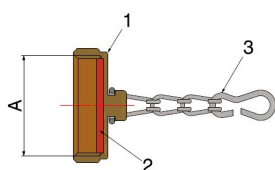

Accessori

TAPPO CON CATENELLA

394000XA

- Tappo per scarico caldaia giallo da 3/4" con guarnizione e catenella

COMPONENTI

POS.	DESCRIZIONE	N°	MATERIALE
1	Tappo	1	CW617N UNI-EN 12165
2	Guarnizione	1	SBR
3	Catenella	1	Ferro ottonato

IMPIEGO CODICE: 39400003XA

3940	3/8"
3960	3/8"

IMPIEGO CODICE: 39400004XA

3940	1/2"
3960	1/2"

IMPIEGO CODICE: 39400006XA

3940	3/4"
3960	3/4"

MISURE

	A=1/2"	A=3/4"	A=1"
CODICE	39400003XA	39400004XA	39400006XA