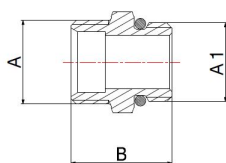

ACCESSORIES

MALE/MALE COUPLING

9612

- M22x1.5 - 1/2" ISO 228 Male/Male coupling with O-Ring
- Maximum operating pressure 10 bar
- Temperature range min 0°C - max +95°C

COMPONENTS

| POS. | PART NAME | N° | MATERIAL |
|------|-----------|----|---------------------|
| 1 | Fitting | 1 | CW617N UNI-EN 12164 |
| 2 | O-Ring | 1 | EPDM Perox |

DIMENSIONS

| A | A1 | B | PN |
|---------|------|----|----|
| M22x1,5 | 1/2" | 27 | 10 |

PACKAGING

| | |
|-------------|-----------------|
| | M22x1,5 - 1/2" |
| CODE | 96120004 |
| PCS BOX | 25 |
| PCS CARTON | 400 |