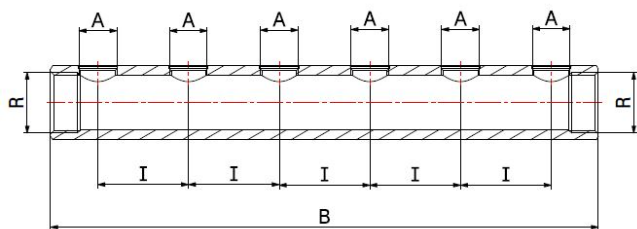

MANIFOLDS

**SINGLE MANIFOLD**

3730

- 1" single manifold from bar
- Thread ISO 228
- Finishing yellow

**COMPONENTS**

POS.	PART NAME	N°	MATERIAL
1	Body	1	CW617N UNI-EN 12164

**DIMENSIONS**

N. OF WAY	R	A	I	B	PN
2	1"	1/2"	50	102	10
3	1"	1/2"	50	152	10
4	1"	1/2"	50	202	10
5	1"	1/2"	50	252	10
6	1"	1/2"	50	302	10
7	1"	1/2"	50	352	10
8	1"	1/2"	50	402	10
9	1"	1/2"	50	452	10
10	1"	1/2"	50	502	10
11	1"	1/2"	50	552	10
12	1"	1/2"	50	602	10
13	1"	1/2"	50	652	10

**PACKAGING**

	2 WAY	3 WAY	4 WAY	5 WAY	6 WAY	7 WAY	8 WAY	9 WAY	10 WAY	11 WAY	12 WAY	13 WAY
CODE	37300208	37300308	37300408	37300508	37300608	37300708	37300808	37300908	37301008	37301108	37301208	37301308
PCS BOX	-	-	-	-	-	-	-	-	-	-	-	-
PCS CARTON 30		20	25	20	15	10	10	10	10	10	10	10