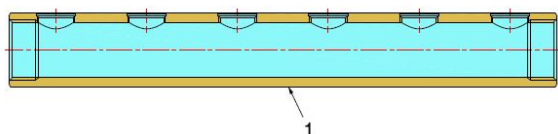

MANIFOLDS

**SINGLE MANIFOLD**

3730

- 1" single manifold from bar
- Thread ISO 228
- Finishing yellow

**COMPONENTS**

POS.	PART NAME	N°	MATERIAL
1	Body	1	CW617N UNI-EN 12164

**DIMENSIONS**

N. OF WAY	R	A	I	B	PN
2	1"	1/2"	50	102	10
3	1"	1/2"	50	152	10
4	1"	1/2"	50	202	10
5	1"	1/2"	50	252	10
6	1"	1/2"	50	302	10
7	1"	1/2"	50	352	10
8	1"	1/2"	50	402	10
9	1"	1/2"	50	452	10
10	1"	1/2"	50	502	10
11	1"	1/2"	50	552	10
12	1"	1/2"	50	602	10
13	1"	1/2"	50	652	10

**PACKAGING**

	2 WAY	3 WAY	4 WAY	5 WAY	6 WAY	7 WAY	8 WAY	9 WAY	10 WAY	11 WAY	12 WAY	13 WAY
<b>CODE</b>	<b>37300208</b>	<b>37300308</b>	<b>37300408</b>	<b>37300508</b>	<b>37300608</b>	<b>37300708</b>	<b>37300808</b>	<b>37300908</b>	<b>37301008</b>	<b>37301108</b>	<b>37301208</b>	<b>37301308</b>
PCS BOX	-	-	-	-	-	-	-	-	-	-	-	-
PCS CARTON 30		20	25	20	15	10	10	10	10	10	10	10