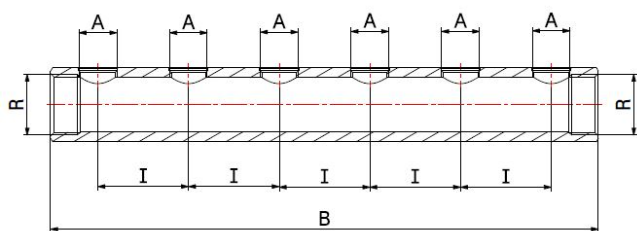

MANIFOLDS

**SINGLE MANIFOLD**

3730

- 1" single manifold from bar
- Thread ISO 228
- Finishing yellow

**COMPONENTS**

POS.	PART NAME	N°	MATERIAL
1	Body	1	CW617N UNI-EN 12164

**DIMENSIONS**

N. OF WAY	R	A	I	B	PN
2	1"	1/2"	50	102	10
3	1"	1/2"	50	152	10
4	1"	1/2"	50	202	10
5	1"	1/2"	50	252	10
6	1"	1/2"	50	302	10
7	1"	1/2"	50	352	10
8	1"	1/2"	50	402	10
9	1"	1/2"	50	452	10
10	1"	1/2"	50	502	10
11	1"	1/2"	50	552	10
12	1"	1/2"	50	602	10
13	1"	1/2"	50	652	10

**PACKAGING**

	2 WAY	3 WAY	4 WAY	5 WAY	6 WAY	7 WAY	8 WAY	9 WAY	10 WAY	11 WAY	12 WAY	13 WAY
CODE	37300208	37300308	37300408	37300508	37300608	37300708	37300808	37300908	37301008	37301108	37301208	37301308
PCS BOX	-	-	-	-	-	-	-	-	-	-	-	-
PCS CARTON 30		20	25	20	15	10	10	10	10	10	10	10