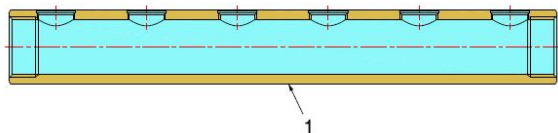

MANIFOLDS

**SINGLE MANIFOLD**

3730

- 1" single manifold from bar
- Thread ISO 228
- Finishing yellow

**COMPONENTS**

POS.	PART NAME	N°	MATERIAL
1	Body	1	CW617N UNI-EN 12164

**DIMENSIONS**

N. OF WAY	R	A	I	B	PN
2	1"	1/2"	50	102	10
3	1"	1/2"	50	152	10
4	1"	1/2"	50	202	10
5	1"	1/2"	50	252	10
6	1"	1/2"	50	302	10
7	1"	1/2"	50	352	10
8	1"	1/2"	50	402	10
9	1"	1/2"	50	452	10
10	1"	1/2"	50	502	10
11	1"	1/2"	50	552	10
12	1"	1/2"	50	602	10
13	1"	1/2"	50	652	10

**PACKAGING**

	2 WAY	3 WAY	4 WAY	5 WAY	6 WAY	7 WAY	8 WAY	9 WAY	10 WAY	11 WAY	12 WAY	13 WAY
CODE	37300208	37300308	37300408	37300508	37300608	37300708	37300808	37300908	37301008	37301108	37301208	37301308
PCS BOX	-	-	-	-	-	-	-	-	-	-	-	-
PCS CARTON 30		20	25	20	15	10	10	10	10	10	10	10