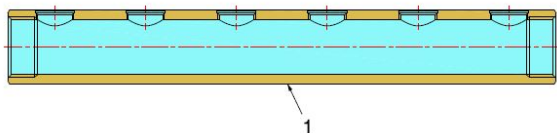

MANIFOLDS

**SINGLE MANIFOLD**

3730

- 1" single manifold from bar
- Thread ISO 228
- Finishing yellow

**COMPONENTS**

POS.	PART NAME	N°	MATERIAL
1	Body	1	CW617N UNI-EN 12164

**DIMENSIONS**

N. OF WAY	R	A	I	B	PN
2	1"	1/2"	50	102	10
3	1"	1/2"	50	152	10
4	1"	1/2"	50	202	10
5	1"	1/2"	50	252	10
6	1"	1/2"	50	302	10
7	1"	1/2"	50	352	10
8	1"	1/2"	50	402	10
9	1"	1/2"	50	452	10
10	1"	1/2"	50	502	10
11	1"	1/2"	50	552	10
12	1"	1/2"	50	602	10
13	1"	1/2"	50	652	10

**PACKAGING**

	2 WAY	3 WAY	4 WAY	5 WAY	6 WAY	7 WAY	8 WAY	9 WAY	10 WAY	11 WAY	12 WAY	13 WAY
CODE	37300208	37300308	37300408	37300508	37300608	37300708	37300808	37300908	37301008	37301108	37301208	37301308
PCS BOX	-	-	-	-	-	-	-	-	-	-	-	-
PCS CARTON 30		20	25	20	15	10	10	10	10	10	10	10