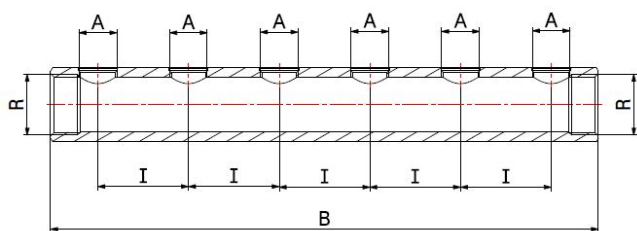

MANIFOLDS

**SINGLE MANIFOLD**

3730

- 1" single manifold from bar
- Thread ISO 228
- Finishing yellow

**COMPONENTS**

POS.	PART NAME	N°	MATERIAL
1	Body	1	CW617N UNI-EN 12164

**DIMENSIONS**

N. OF WAY	R	A	I	B	PN
2	1"	1/2"	50	102	10
3	1"	1/2"	50	152	10
4	1"	1/2"	50	202	10
5	1"	1/2"	50	252	10
6	1"	1/2"	50	302	10
7	1"	1/2"	50	352	10
8	1"	1/2"	50	402	10
9	1"	1/2"	50	452	10
10	1"	1/2"	50	502	10
11	1"	1/2"	50	552	10
12	1"	1/2"	50	602	10
13	1"	1/2"	50	652	10

**PACKAGING**

	2 WAY	3 WAY	4 WAY	5 WAY	6 WAY	7 WAY	8 WAY	9 WAY	10 WAY	11 WAY	12 WAY	13 WAY
<b>CODE</b>	<b>37300208</b>	<b>37300308</b>	<b>37300408</b>	<b>37300508</b>	<b>37300608</b>	<b>37300708</b>	<b>37300808</b>	<b>37300908</b>	<b>37301008</b>	<b>37301108</b>	<b>37301208</b>	<b>37301308</b>
PCS BOX	-	-	-	-	-	-	-	-	-	-	-	-
PCS CARTON 30		20	25	20	15	10	10	10	10	10	10	10