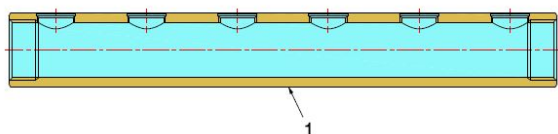

MANIFOLDS

**SINGLE MANIFOLD**

3730

- 1" single manifold from bar
- Thread ISO 228
- Finishing yellow

**COMPONENTS**

POS.	PART NAME	N°	MATERIAL
1	Body	1	CW617N UNI-EN 12164

**DIMENSIONS**

N. OF WAY	R	A	I	B	PN
2	1"	1/2"	50	102	10
3	1"	1/2"	50	152	10
4	1"	1/2"	50	202	10
5	1"	1/2"	50	252	10
6	1"	1/2"	50	302	10
7	1"	1/2"	50	352	10
8	1"	1/2"	50	402	10
9	1"	1/2"	50	452	10
10	1"	1/2"	50	502	10
11	1"	1/2"	50	552	10
12	1"	1/2"	50	602	10
13	1"	1/2"	50	652	10

**PACKAGING**

	2 WAY	3 WAY	4 WAY	5 WAY	6 WAY	7 WAY	8 WAY	9 WAY	10 WAY	11 WAY	12 WAY	13 WAY
CODE	37300208	37300308	37300408	37300508	37300608	37300708	37300808	37300908	37301008	37301108	37301208	37301308
PCS BOX	-	-	-	-	-	-	-	-	-	-	-	-
PCS CARTON 30		20	25	20	15	10	10	10	10	10	10	10